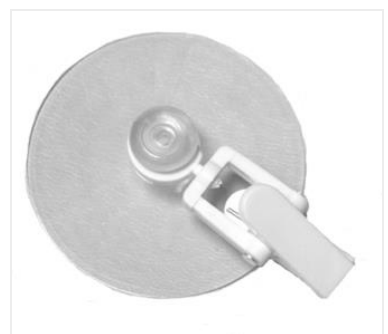

Ventouse 50 mm téton avec **PUNAISE transparente**
Réf : **50PIN**

Ventouse 50 mm téton avec **PUNAISE blanche**
Réf : **50PIN B**

Ventouses à pince plastique

Ventouse 30 mm avec **PINCE PLASTIQUE** transparente
Réf : **VTPP30T**

Ventouse 30 mm avec **PINCE PLASTIQUE** blanche
Réf : **VTPP30B**

Ventouse 30 mm avec **PINCE PLASTIQUE** noire
Réf : **VTPP30N**

Ventouse 35 mm avec **PINCE PLASTIQUE** transparente
Réf : **VTPP35T**

Ventouse 35 mm avec **PINCE PLASTIQUE** blanche
Réf : **VTPP35B**

Ventouse 35 mm avec **PINCE PLASTIQUE** noire
Réf : **VTPP35N**

Ventouse 40 mm avec **PINCE PLASTIQUE** transparente
Réf : **VTPP40T**

Ventouse 40 mm avec **PINCE PLASTIQUE** noire
Réf : **VTPP40N**

Ventouse 40 mm avec **PINCE PLASTIQUE** blanche
Réf : **VTPP40B**

Ventouse 50 mm avec **PINCE PLASTIQUE transparente**
Réf : **VTPP50T**

Ventouse 50 mm avec **PINCE PLASTIQUE blanche**
Réf : **VTPP50B**

Ventouse 50 mm avec **PINCE PLASTIQUE noire**
Réf : **VTPP50N**